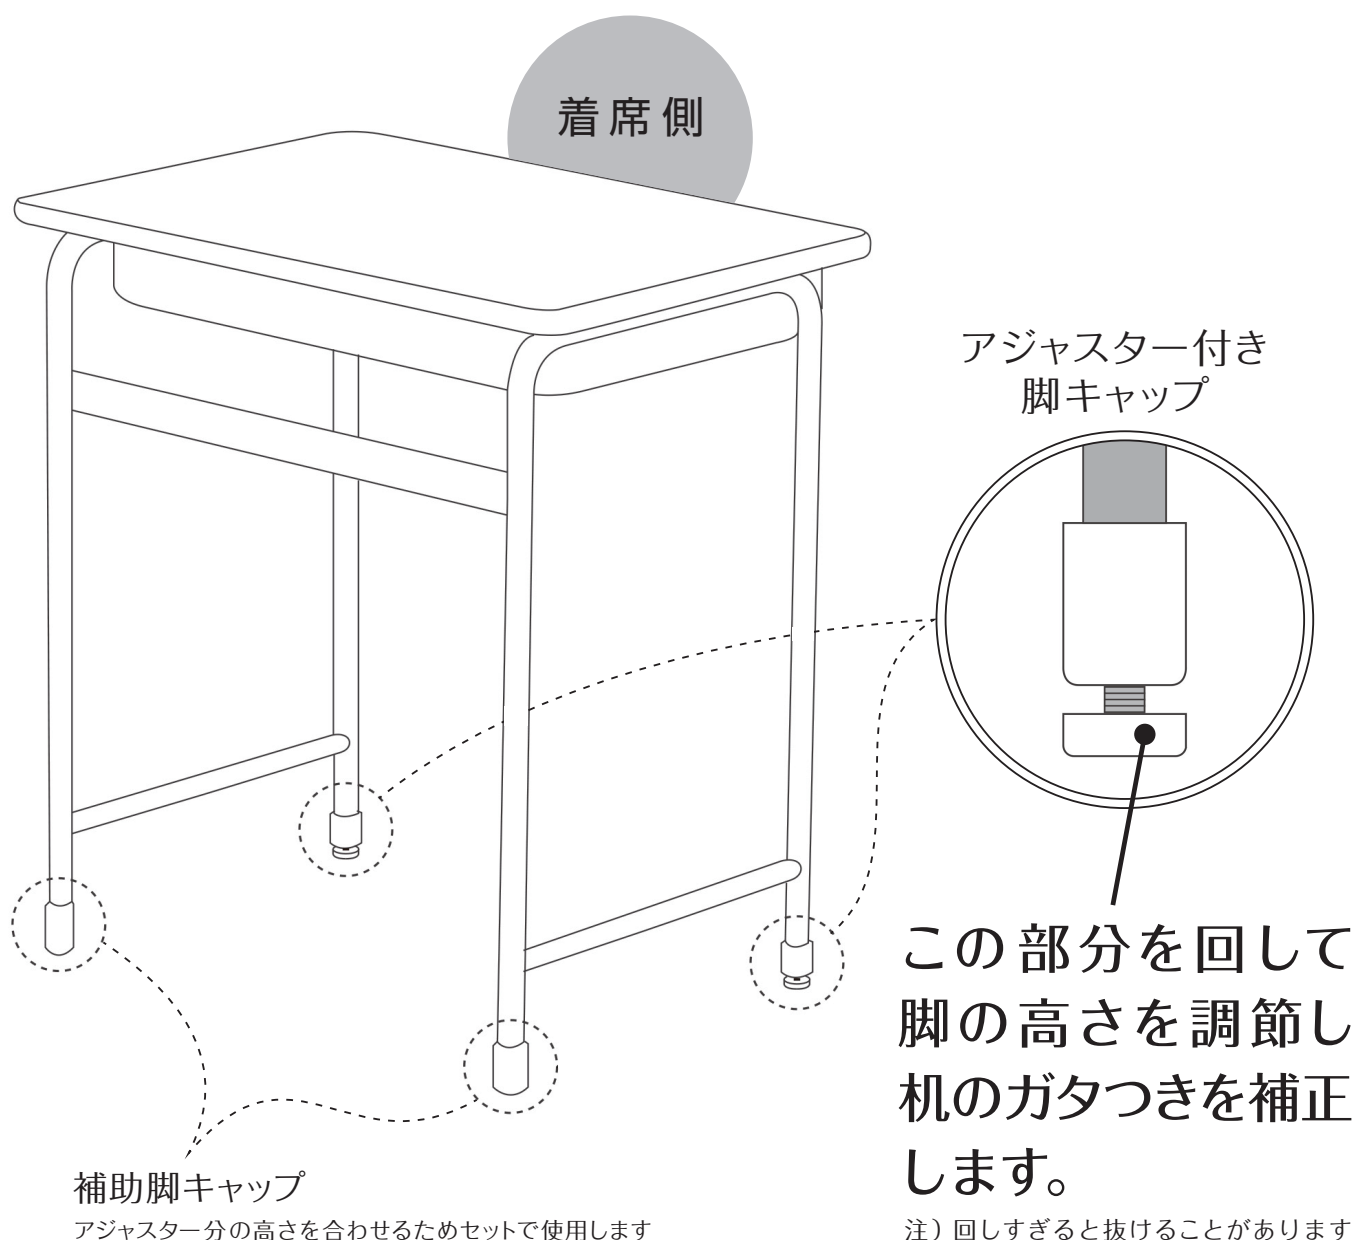

机のガタつき調整方法

学習の集中力を妨げる机のガタつき…

【ガタつき調整脚キャップセット】は

簡単な微調整で、即ガタつきを解消できます👍

切り取り線

弊社は学校家具の修理専門店です。修理部品の供給や修理ノウハウの動画無料提供、お客様のご意見をもとに製品開発などを行っています。GIGAスクール構想に対応した[落下防止機能付きタブレット台 たてるくん]等、弊社HPにてご紹介しておりますので、是非ご覧下さい。

株式会社サンアール